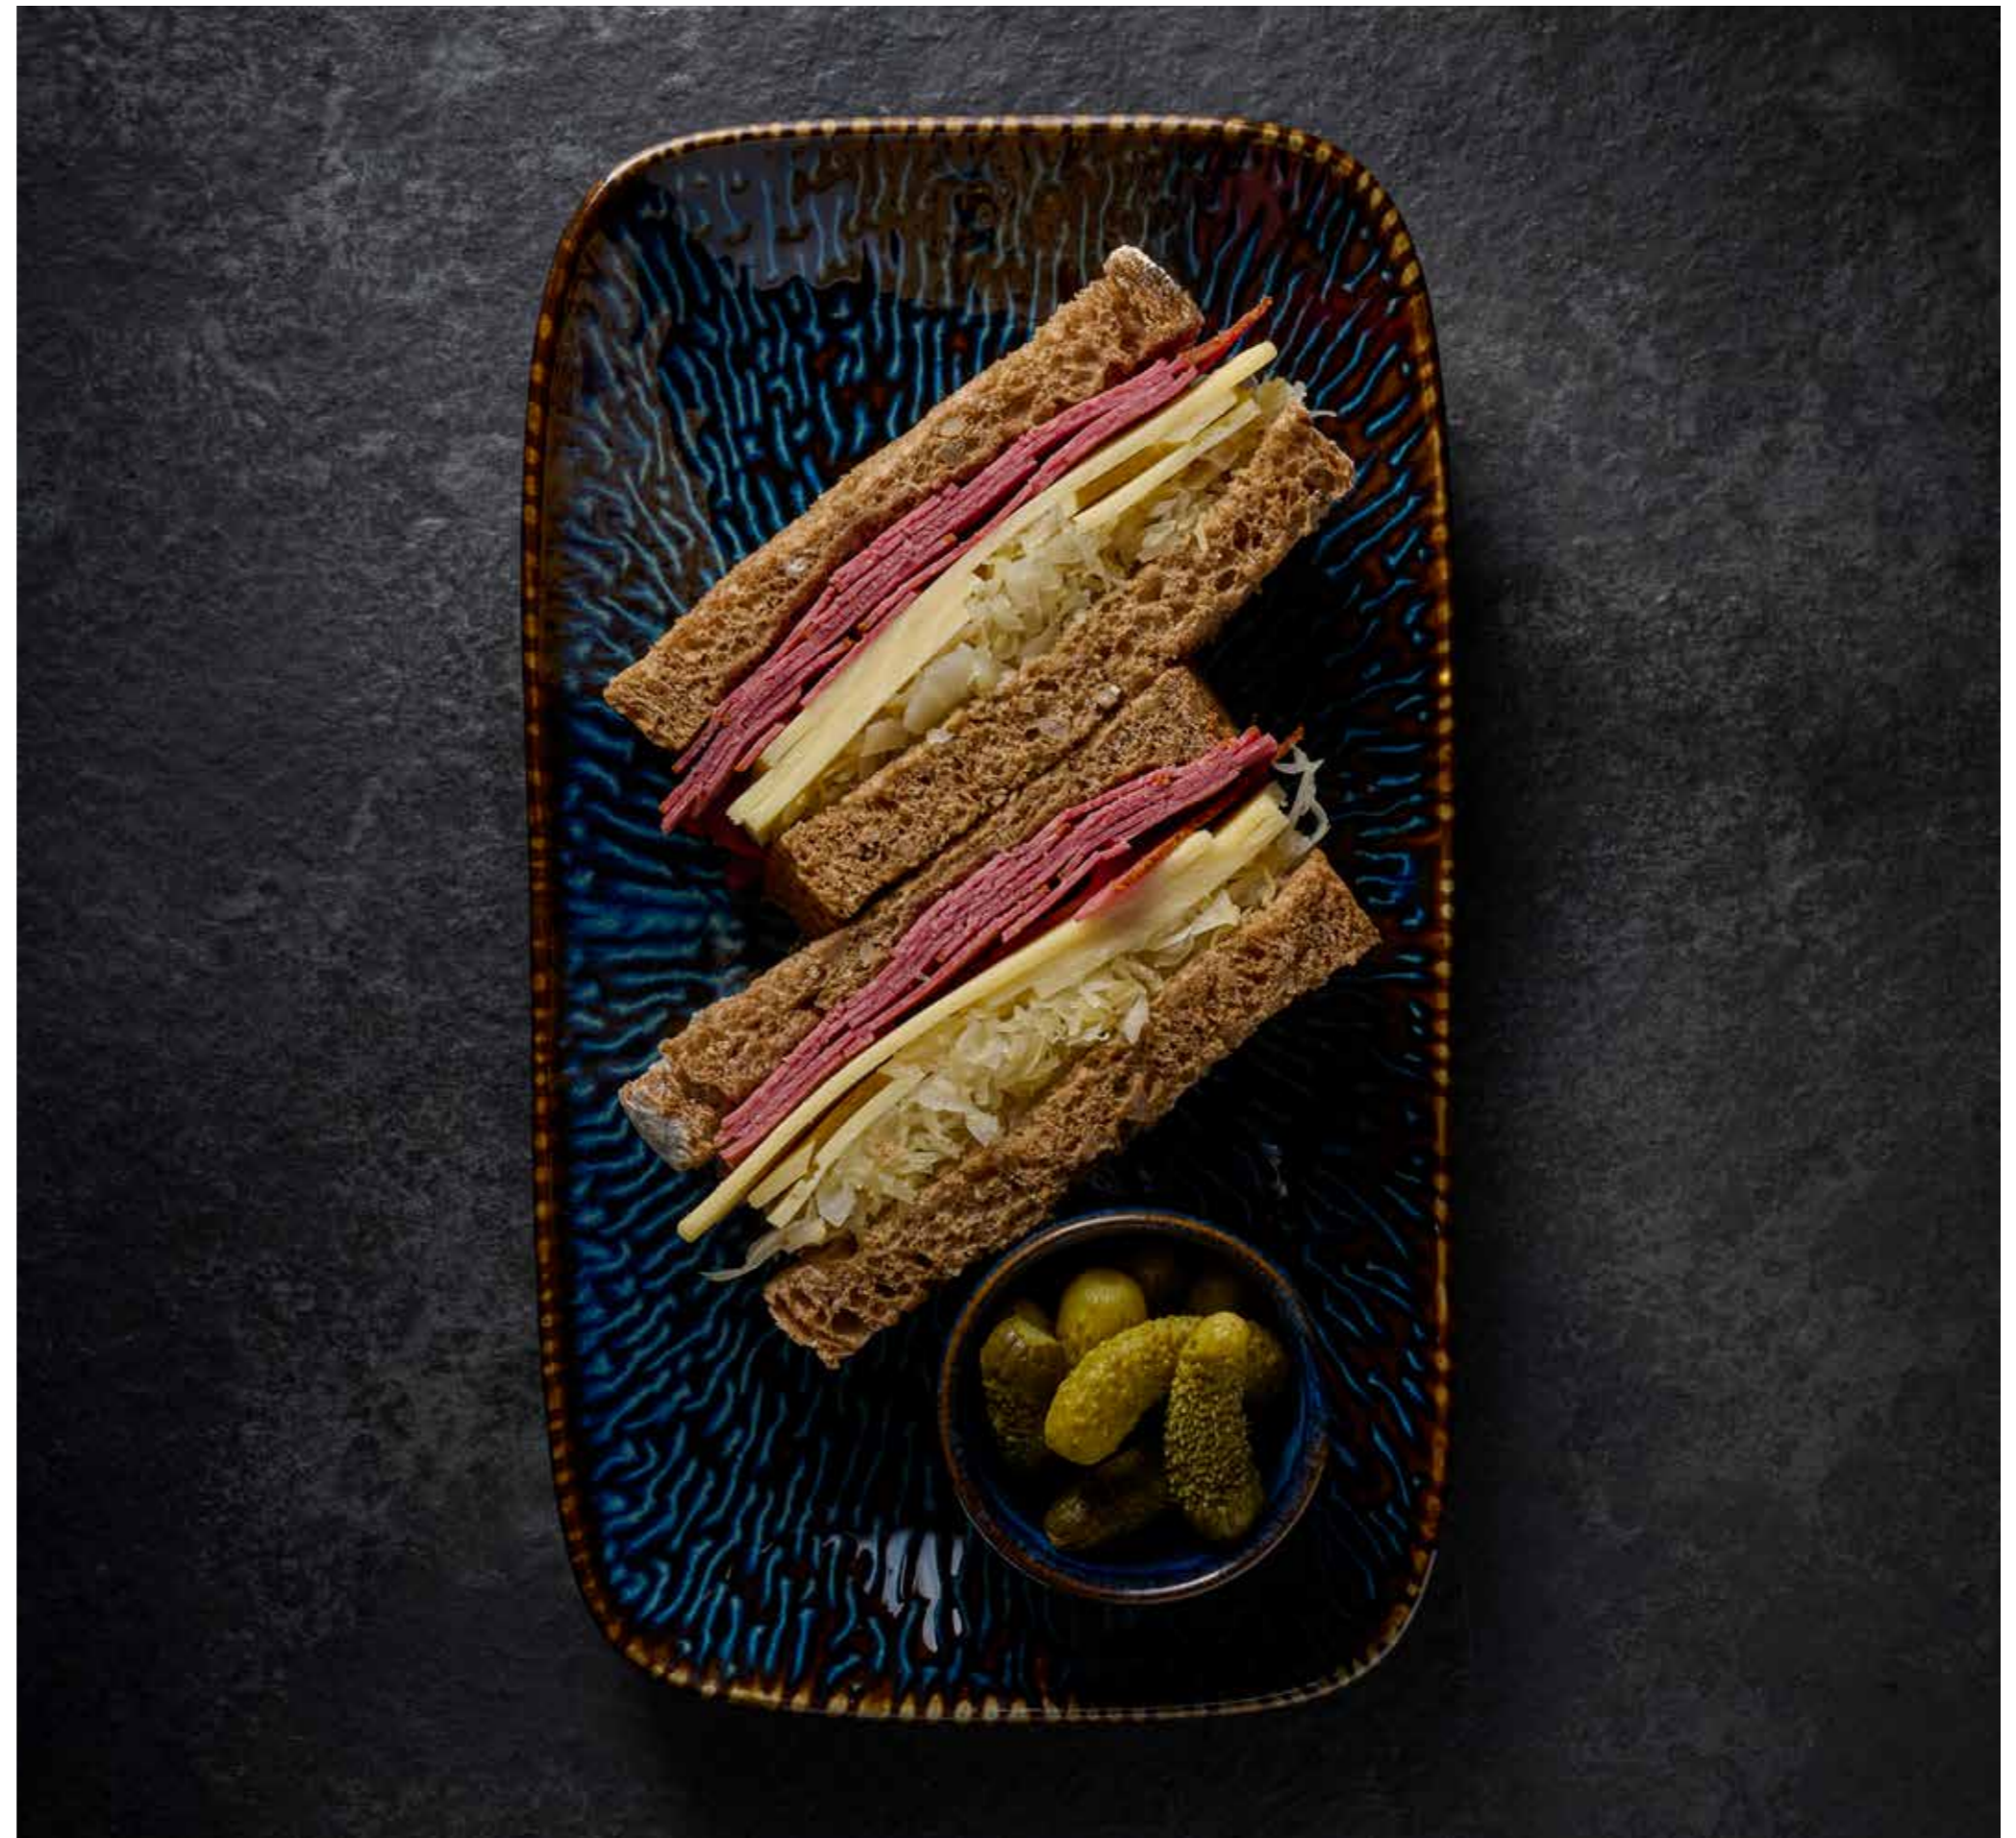

El llamativo diseño Cascade irradia hacia afuera desde un punto central, enmarcando de forma natural el plato para realzar la presentación de los alimentos. Como parte de la colección Inked, Cascade combina con otros diseños estampados para crear una mesa dinámica y expresiva.

Das faszinierende Cascade Dekor entfaltet sich strahlenförmig aus der Mitte und rahmt den Teller auf natürliche Weise – für eine wirkungsvolle Präsentation der Speisen. Als Teil der Inked Kollektion lässt sich Cascade ideal mit weiteren Print-Designs kombinieren und schafft so eine dynamische, ausdrucksstarke Tischinszenierung.

L'affascinante motivo Cascade si irradia dal centro verso l'esterno per creare una cornice naturale sul piatto ideale per esaltare la presentazione dei cibi. Parte della collezione Inked, Cascade si abbina ad altri disegni per creare una tavola dinamica ed espressiva.

Le motif captivant Cascade rayonne vers l'extérieur à partir d'un point central, encadrant naturellement l'assiette pour mettre en valeur la présentation des aliments. Faisant partie de la collection Inked, Cascade s'associe à d'autres motifs imprimés pour créer une table dynamique et expressive.

CHURCHILL®
super vitrified